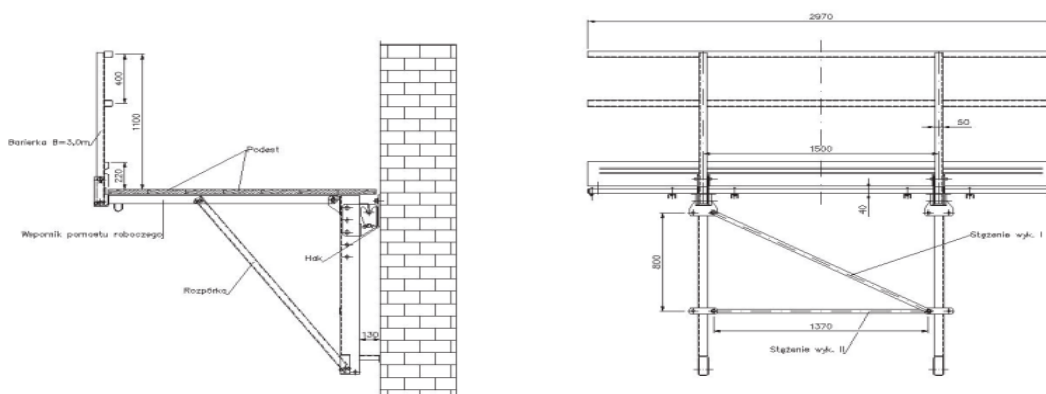

www.betomix.com.pl

Konsole przestawne KG (Klappgerüst)

1,00 szt.

ELEMENTY DO SPRZEDAŻY

lp.	Ilość	Element	Cena / szt.	Wartość
1	1	Podwieszany pomost roboczy 300	5 000,00 zł	5 000,00 zł
2	2	Hak	300,00 zł	600,00 zł
Wartość zestawu :				5 600,00 zł

Dzierżawa miesięczna 1 kpl

550,00 zł

Podane cen nie zawierają VAT

Możliwość Leasingu na dogodnych warunkach

Podwieszany pomost roboczy B=3,0m